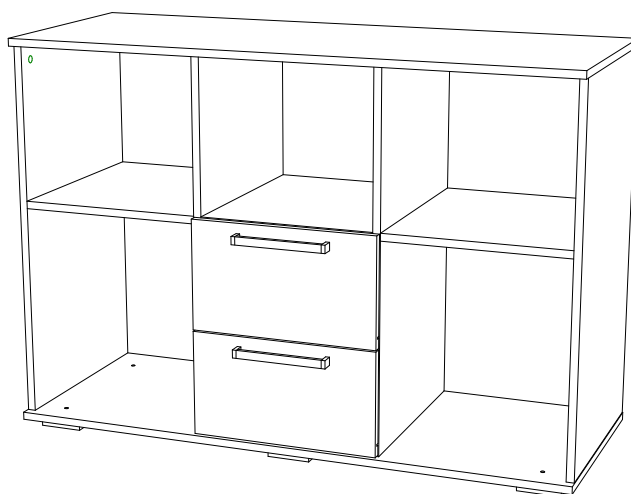

Код производителя указан на упаковке в соответствии к буквой:

А - ООО «МК БТС», г. Пенза, ул. Карпинского, двлд.99, офис 3

Б - ООО «Мебелони», Пензенская область, г. Пенза, ул. Рябова, стр. 7Д

Инструкция по сборке и эксплуатации мебели

Набор мебели для детской комнаты «Сенди»

Тумба общего назначения КМ-04

02-13.009

Габаритные размеры

Ширина: 1202

Высота: 842

Глубина: 464

2 ящика:

максимальная нагрузка
на ящик - 15 кг.

ОБЩИЕ ТЕХНИЧЕСКИЕ УКАЗАНИЯ

Настоятельно рекомендуем перед началом сборки внимательно ознакомьтесь с данной инструкцией, проверить наличие всех деталей и фурнитуры согласно комплектовочным ведомостям, убедиться в их качестве (отсутствие царапин, сколов, вмятин и т.д.) т.к. претензии по количеству комплектующих и качеству изделия после сборки не принимаются

Сборку советуем производить вдвоем на ровной поверхности, в качестве подкладочного материала рекомендуем использовать гофрокартон от упаковок.

Производитель оставляет за собой право вносить изменения не нарушающих внешнего вида и габаритных размеров изделия (замена крепежной фурнитуры, ножек, ручек и т. д. на аналоги).

Правила эксплуатации

Для длительного сохранения эксплуатационных и эстетических качеств мебели необходимо соблюдать следующие правила по уходу за мебелью во время ее эксплуатации:

- эксплуатировать мебель в сухом, проветриваемом помещении с температурой воздуха от +10 С до +40 С и влажностью воздуха не более 70%
- в процессе эксплуатации мебели возможно ослабление крепежной фурнитуры - необходимо ее поправлять
- при эксплуатации изделий имеющие декоративные решения в виде стекла или зеркал необходимо помнить, что эксплуатация стекла и зеркал с трещиной сопряжено с риском получения травм. Следует немедленно заменить стекло/зеркало при появлении трещин.
- не допускать скопления влаги на поверхностях изделия во избежание набухания щитов и отклейки кромок
- беречь поверхности от механических повреждений, не допускать повреждения защитного слоя УФ-печати и воздействия высоких температур.
- протирать изделия влажной мягкой тканью (на УФ-печати применять микрофибру для зеркал), также возможно мыть с легким мыльным раствором с последующей протиркой насухо. **Запрещено** применение абразивных порошков и жестких металлических щеток.
- **Запрещено** использование агрессивных средств очистки, таких как растворители, бензин, обезжиривающие средства, содержащих кислоты, спирты и соли, моющие средства типа «Мистер Мускул», «Fairyt» и т.д.

Гарантийные обязательства

- Изготовитель гарантирует соответствие мебели требованиям ГОСТ 16371-2014, ТР ТС 025/2012, при соблюдении условий транспортировки, хранения, сборки (для мебели, поставляемой в разобранном виде), эксплуатации.
- Срок службы изделия - 5 лет (при соблюдении условий эксплуатации мебели).
- Гарантийный срок эксплуатации мебели - 18 месяцев.

	Набор мебели для детской комнаты «Сенди» Тумба общего назначения КМ-04 02-13.009
	Срок службы изделия - 5 лет Срок гарантии - 18 месяцев
Соответствует требованиям ТР ТС 025/2012	Производитель в соответствии с буквой А - ООО «МК БТС», г. Пенза, ул. Карпинского, двлд.99, офис 3 Б - ООО «Мебелони», Пензенская область, г. Пенза, ул. Рябова, стр. 7Д
Дата изготовления _____