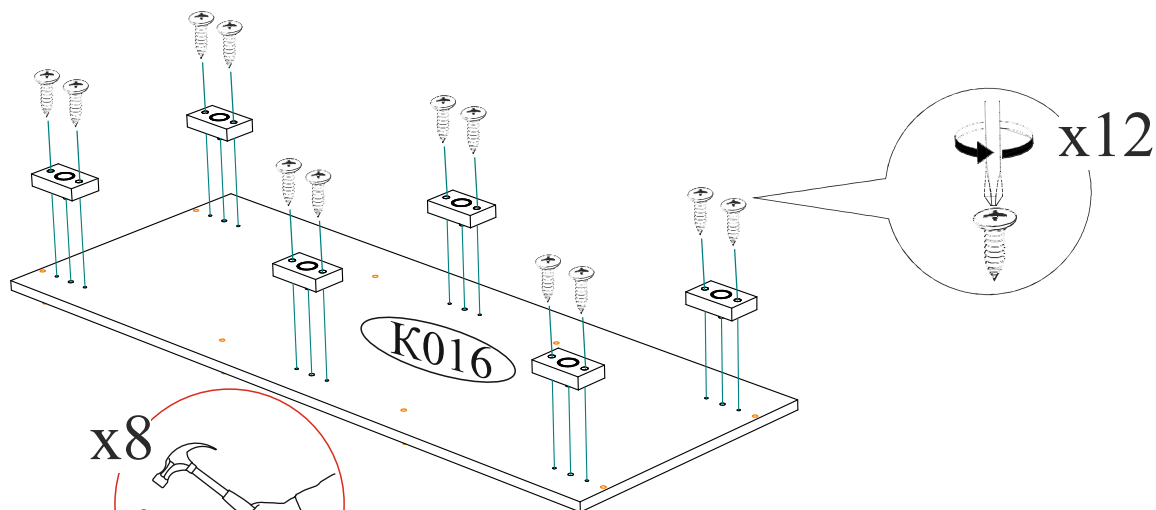

Комплектовочная ведомость

Поз.	Наименование	Длина	Ширина	Кол-во
Б021	Боковина	790	440	1
Б022	Боковина	790	440	1
Бя002	Боковина ящика	400	142	4
В015	Вязка	440	384	2
В016	Вязка	440	368	1
Вя003	Вязка ящика	310	142	2
К015	Крышка	1204	461	1
К016	Крышка	1202	460	1
Л006	ЛДВП	404	338	2
Л018	ЛДВП	818	384	1
Л017	ЛДВП	818	406	2
Пр010	Перегородка	790	440	1
Пр011	Перегородка	790	440	1
Ф004	Фасад	396	233	1
Ф005	Фасад	396	221	1

Гвоздь 2x20 80 шт.	Евровинт 6x50 16 шт.	Заглушка для эксцентрика сонома 12 шт.	Заглушка технологическая Ф8 сонома 4 шт.
Краб (для Гвоздя) 10 шт.	Направляющая шариковая 400 мм. 2 компл.	Опора прямоугольная 20 мм. 6 шт.	Шуруп 4x16 32 шт.
Ручка BTS №36 (160 мм) сонома 2 шт.	Шкант 8x30 8 шт.	Эксцентриковая стяжка усиленная 12 комп.	Эксцентриковая стяжка 12 шт.
			Еврокюч 1 шт.

Качество мебели зависит от качества сборки.
Рекомендуем доверить сборку специалистам.

Необходимый инструмент для сборки.
Рекомендуем сборку производить вдвоем.

1

2