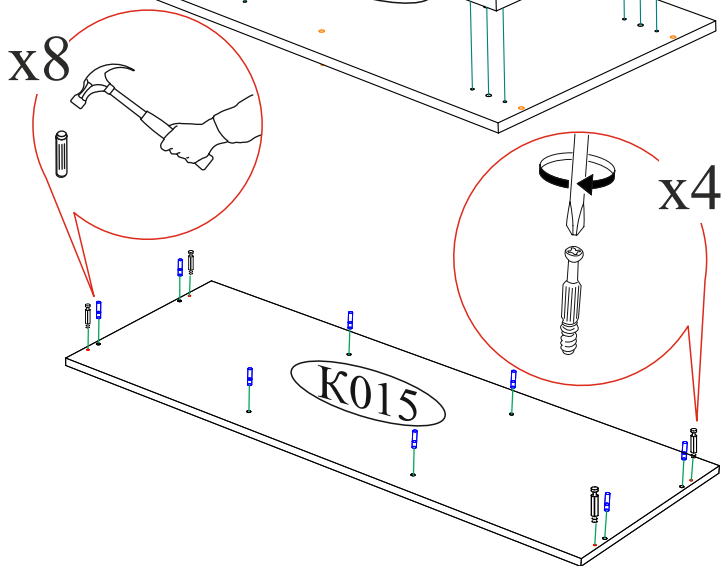

Уважаемый покупатель!

Убедительная просьба сохранять упаковку до полной сборки изделия!

В случае обнаружения брака/дефекта обязательно сфотографировать выявленный дефект и этикетку на упаковке. На фотографии должно быть четко видно: наименование изделия, дату изготовления и номер бригады. Претензии по качеству без фотографии этикетки не принимаются.

EAC	Производится в соответствии с буквой А - ООО «МК БТС», г. Пенза, ул. Карпинского, д/д 99, офис 3 Б - ООО «Мебелони», Пензенская область, г. Пенза, ул. Рабова, стр. 7Д	Дата изготовления 01.01.2021	Бригада 1
Цвет: Милан ЦС-04 СЕКЦИЯ ЦЕНТРАЛЬНАЯ венге/белый глянец	3/4 Крышки	Срок службы 5 лет. Гарантия 24 мес.	
2504BQF10JE16AU 36803-01 00264243 11 0002